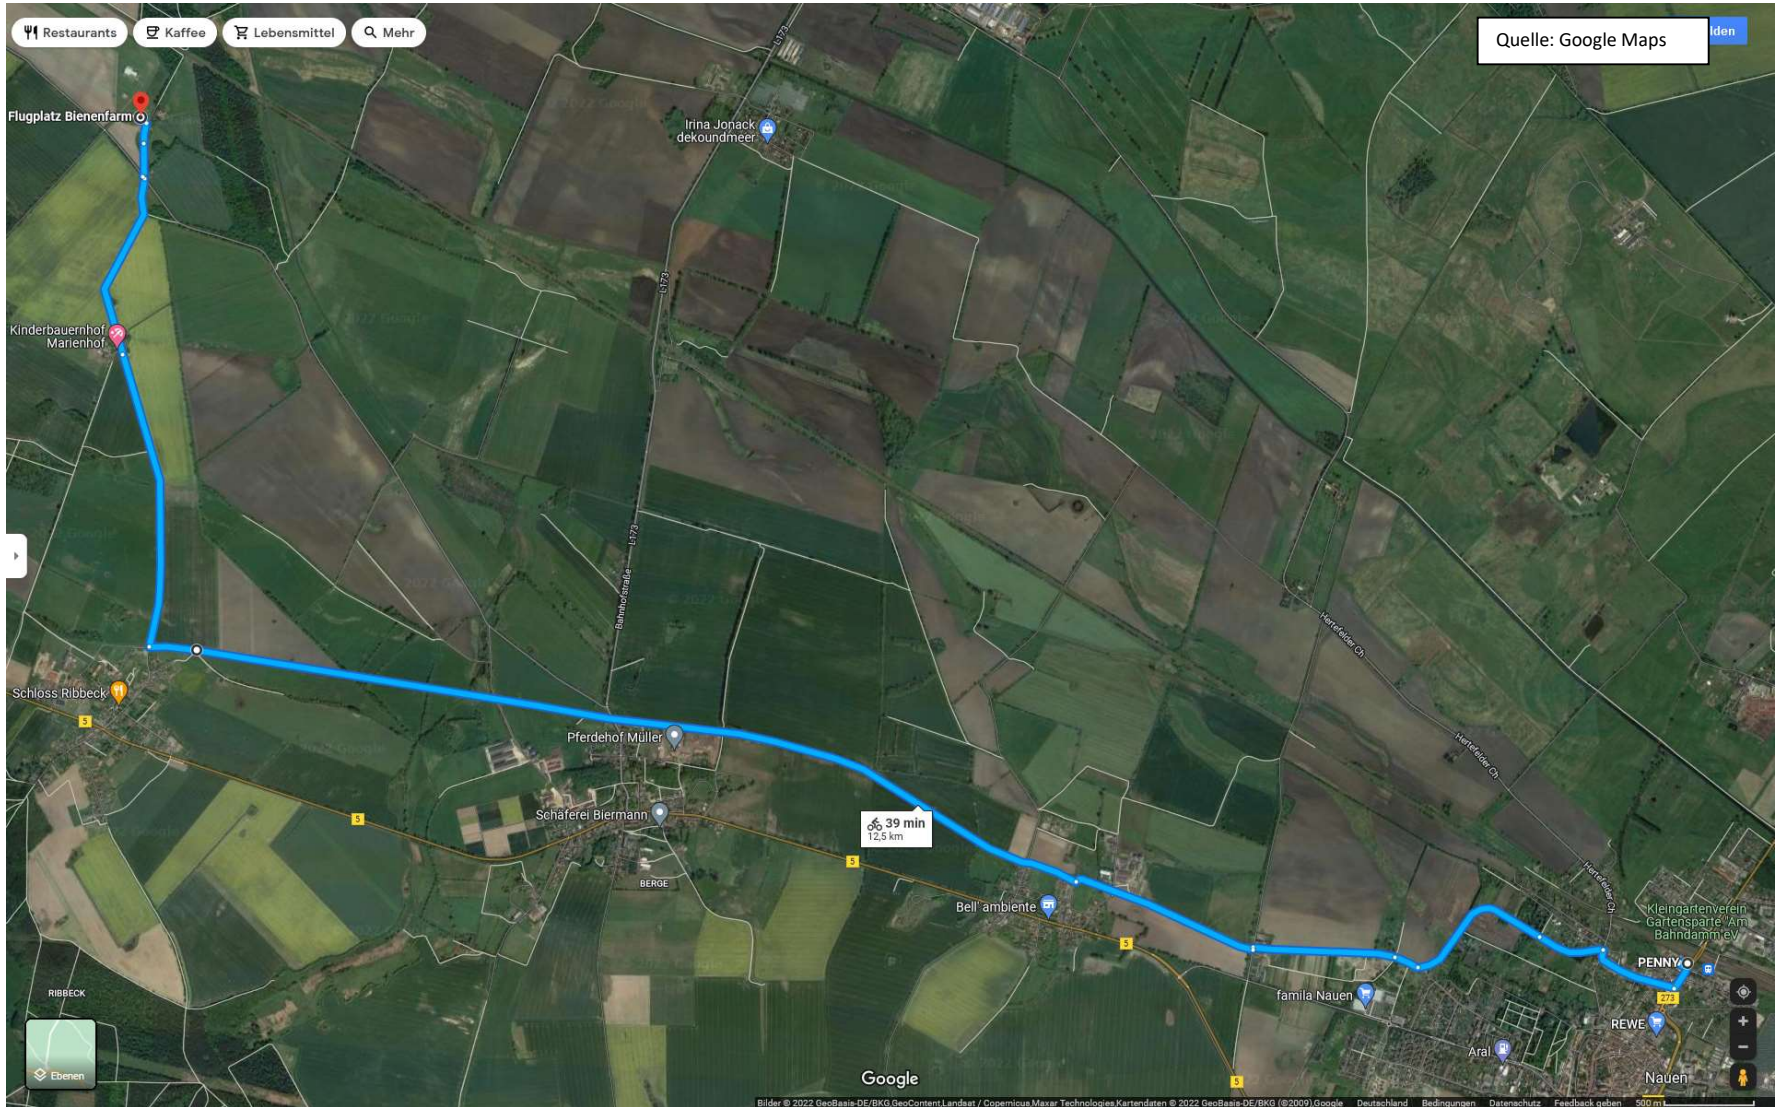

Radtour der Gesundheitssportgruppen TGV Nauen e.V.

Am 14.05.2022 findet unsere diesjährige Radtour statt.

Treffpunkt: 14.05.2022, 10:00 Uhr

Start: 10:15 Uhr Parkplatz am Penny-Markt in Nauen
(Dammstraße 24)

Route: • Nauen • Ribbeck • Flugplatz Bienfarm •
Ribbeck • Nauen

wer will kann individuell an- oder abreisen,
Partner sind herzlich willkommen,
bitte Getränke für unterwegs mitbringen

Bei Regen fällt die Tour aus!

Radtour 2022

Nauen - Ribbeck - Flugplatz Bienenfarm - Ribbeck - Nauen (ca. 25 km)